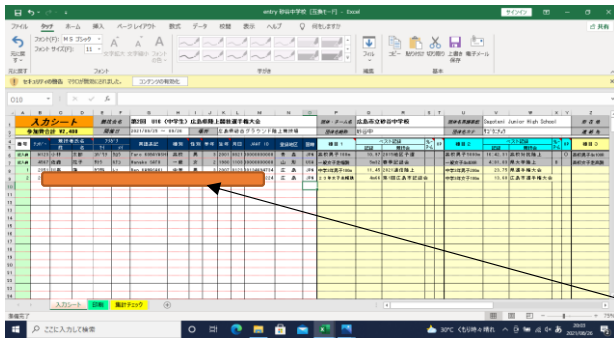

⑥ 競技会エントリーを行う

(1) 競技会を選びエントリーを行う

(2) 開催地を広島で検索をかける

エントリーしたい競技会を見つけエントリー期間中に行う(エントリー期間外では作業できない)

(3) エントリーを行う

a. 新規でエントリーを行う場合
一括登録をクリックする

b. 修正する場合も一括登録をクリック

※エントリーが完了すると赤枠に記載されます

(4) エントリーシートをアップロード

a. 新規は「新規用」をクリック

b. 修正は「修正用」をクリック

(5) エントリーシートに記載

- ・入力タブだけ作業します
エントリーをする選手に必要事項を記載する
記録の書き方
短距離＝11.00(記録を正式に入力する)
長距離＝5:00.00(記録を正式に入力する)
跳躍・投擲＝5m00、13m50

赤枠に生徒の情報を入れる
※すべて記載されているか確認してください
※記録を正しく入力しないとプログラム作成に支障が出る