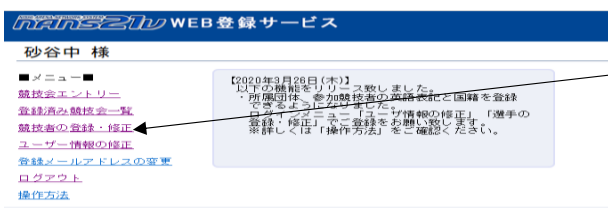

- (6) 修正や別の生徒を登録したい場合は、メニュー画面の「競技者の登録・修正」を選択
  新たに選手を登録するときは【新規登録】を登録情報を修正するときは【修正】をクリック