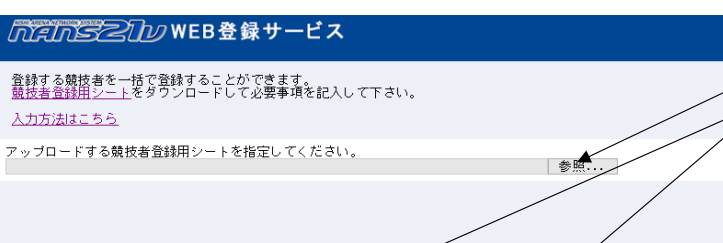

⑤ 作成した「競技者登録用シート」をアップロードして登録へ

1. 「競技者登録用シート」作成後
- (1) 登録サービスへ再度ログイン
  - (2) 参照をクリック
  - (3) シートを選択し、開くをクリック
  - (4) 反映されると右下の【登録】をクリック