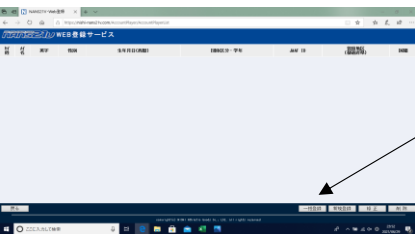

半角数字
全角数字
メールアドレスがアカウントになる
忘れないように!

パスワードを設定する

確認後→【次へ】→【登録する】をクリック

**※次年度へも引き継ぎます
アカウント(メールアドレス)・パスワードを控えておいてください。**

③ 「競技者登録」を行う

ユーザー登録終了後競技者(選手)登録を行う

競技者登録をクリック

一括登録をクリック