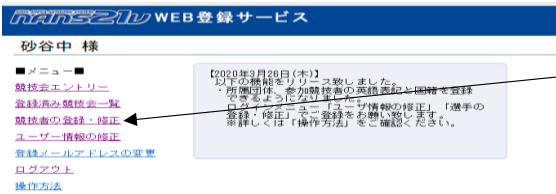

2024年度 呉市春季記録会 登録手順

参加申し込みについて NISHI(ニシ・スポーツ)Web登録サービスを活用
「NANS21vWebエントリー」と検索する

① ユーザー登録(学校登録)を行う(無料)

② 「ユーザー登録」をクリックした後に、「利用規約」を読み「同意する」をクリック ユーザー情報を正しく入力する

正式名称で記載
アスリートビブス(校名ゼッケン)に【中】を足して入力
(例:砂谷中・サゴタニチュウ)と入力 仮名は半角で
最初の文字は大文字で

半角数字
全角数字
メールアドレスがアカウントになる
忘れないように!

パスワードを設定する

確認後→【次へ】→【登録する】をクリック

**※次年度へも引き継ぎます
アカウント(メールアドレス)・パスワードを控えておいてください。**

③ 「競技者登録」を行う

ユーザー登録終了後競技者(選手)登録を行う

競技者登録をクリック

一括登録をクリック