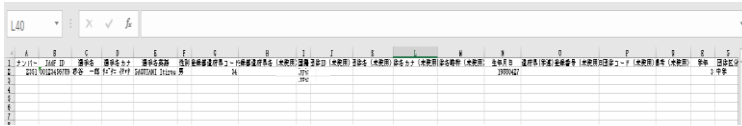

④ 「競技者登録用シート」作成

(未使用)の記載がある列は打ち込みしない
(列H・J・K・L・M・O・P・Q)

○列ごとの確認事項

- A→団体で使用しているナンバーを半角で入力
- B→今年度の日本陸連ナンバーを半角で入力(11桁)
- C→選手の名前を全角で入力(性と名の間は全角スペース)
- D→選手のフリガナを半角で入力(性と名の間は半角スペース)
- E→性は半角大文字、名は頭文字だけ半角大文字あとは小文字(性と名の間は半角スペース)
- F→選手の性別を入力
- G→「34」を半角で入力
- I→「JPN」と入力
- N→生年月日を西暦入力(半角8桁で入力)
- R→学年を半角で入力
- S→「中学」を全角で入力