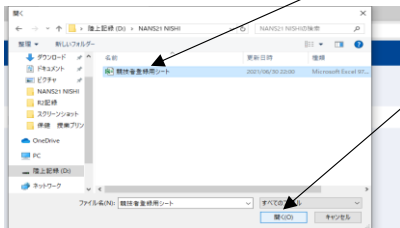

- (5) 登録完了表記が出て、OKを押すと登録した内容が確認できる