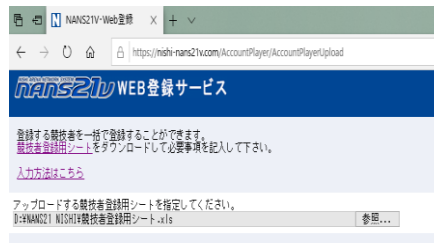

- (5) 登録完了表記が出て、OKを押すと登録した内容が確認できる