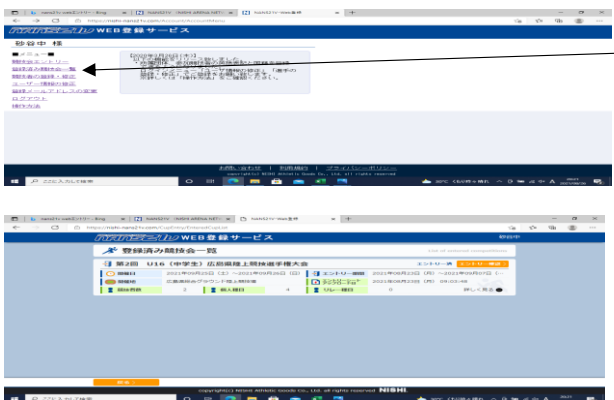

(7) エントリーを確認する場合

登録済み競技会一覧をクリック

エントリー確認で確認できます

◎エントリーシート記載後に、アップロードをしないと競技会にエントリーできたことになりません。正しくエントリーできているかを、「登録済み競技会」から必ず確認してください。