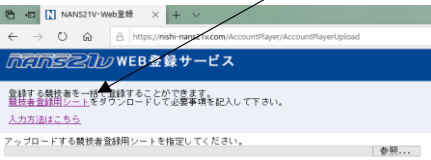

競技者登録用シートをクリック

※名前を付けて保存をして、一度ログアウトし、【競技者登録シート】を作成へ