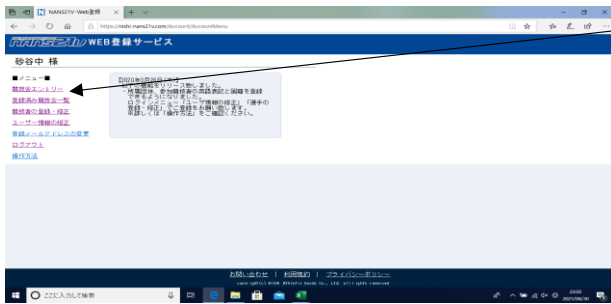

⑤ 作成した「競技者登録用シート」をアップロードして登録へ

- 「競技者登録用シート」作成後
- (1) 登録サービスへ再度ログイン
 - (2) 参照をクリック
 - (3) シートを選択し、開くをクリック
 - (4) 反映されると右下の【登録】をクリック

- (5) 登録完了表記が出て、OKを押すと登録した内容が確認できる

- (6) 修正や別の生徒を登録したい場合は、メニュー画面の「競技者の登録・修正」を選択
新たに選手を登録するときは【新規登録】を登録情報を修正するときは【修正】をクリック

⑥ 競技会エントリーを行う

(1) 競技会を選びエントリーを行う

(2) 開催地を広島で検索をかける

エントリーしたい競技会を見つけエントリー期間中に行う(エントリー期間外では作業できない)

(3) エントリーを行う

a. 新規でエントリーを行う場合
一括登録をクリックする

b. 修正する場合も一括登録をクリック

※エントリーが完了すると赤枠に記載されます